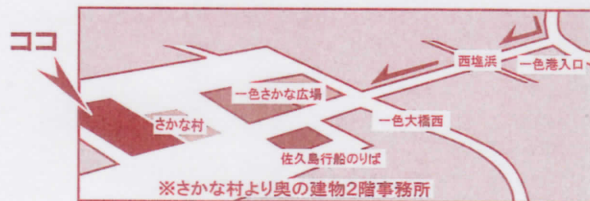

★取扱窓口 **西三河漁業協同組合**

- ・本 所 西尾市一色町小藪船江東180
- ・栄生支所 西尾市一色町治明丑新田北ノ切280

期 間：12月2日(月)から12月27日(金)まで
 受付時間：AM9:00～PM4:00
 (平日、12:00～13:00昼休み)

定休日：土・日・祝日

※大量購入をご検討のお客様はあらかじめご連絡を
 いただけると幸いです。

※商品の在庫がなくなり次第終了させていただきます。